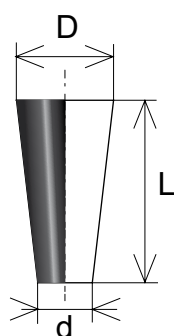

EPARGNES DE PEINTURE SIFICAP

EPARGNES DE PEINTURE SIFICAP

CAPUCHON

Type : **SCB**

d pour M	Dimensions en mm			
	d	D	L	
2,5 - 3	1,2	3,2	19	✓
3 - 4	2	4	20	✓
4 - 5	3	5	20	✓
5 - 6	3	7	20	✓
6 - 8	4	9	25	✓
8 - 10	6	12	25	✓
10 - 12	8	12,5	28	✓
12 - 14	10	15	25	✓
14 - 16	11	17	30	✓

► **Légende :**

✓ : dimensions courantes

Pour toutes autres dimensions,
nous consulter.

**SOUDEGE INSTANTANE ET
FIXATIONS INDUSTRIELLES**

22, rue des Celtes - 68510 SIERENTZ

Tél. 03 89 81 59 51

● Fax : 03 89 81 55 07